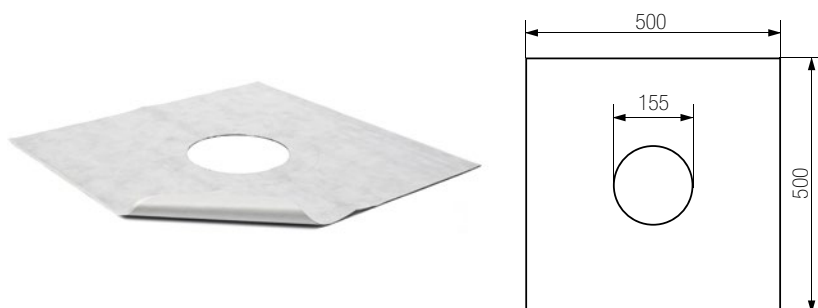

### W.-P. MEMBRANE 370 x 370 x 125

Part No.	Pieces per package
391/1	1

#### Recommended for:

381A ■ 381C ■ 381E ■ 381G ■ 420L ■ 430L ■ 440L  
421L ■ 431L ■ 441L ■ 420 ■ 430 ■ 440 ■ 421 ■ 431  
441 ■ 420 XL ■ 430 XL ■ 440 XL ■ 420 X ■ 430 X ■ 440 X

### W.-P. MEMBRANE 370 x 370 x 105

Part No.	Pieces per package
391/2	1

### W.-P. MEMBRANE 500 x 500 x 155

Part No.	Pieces per package
391/3	1